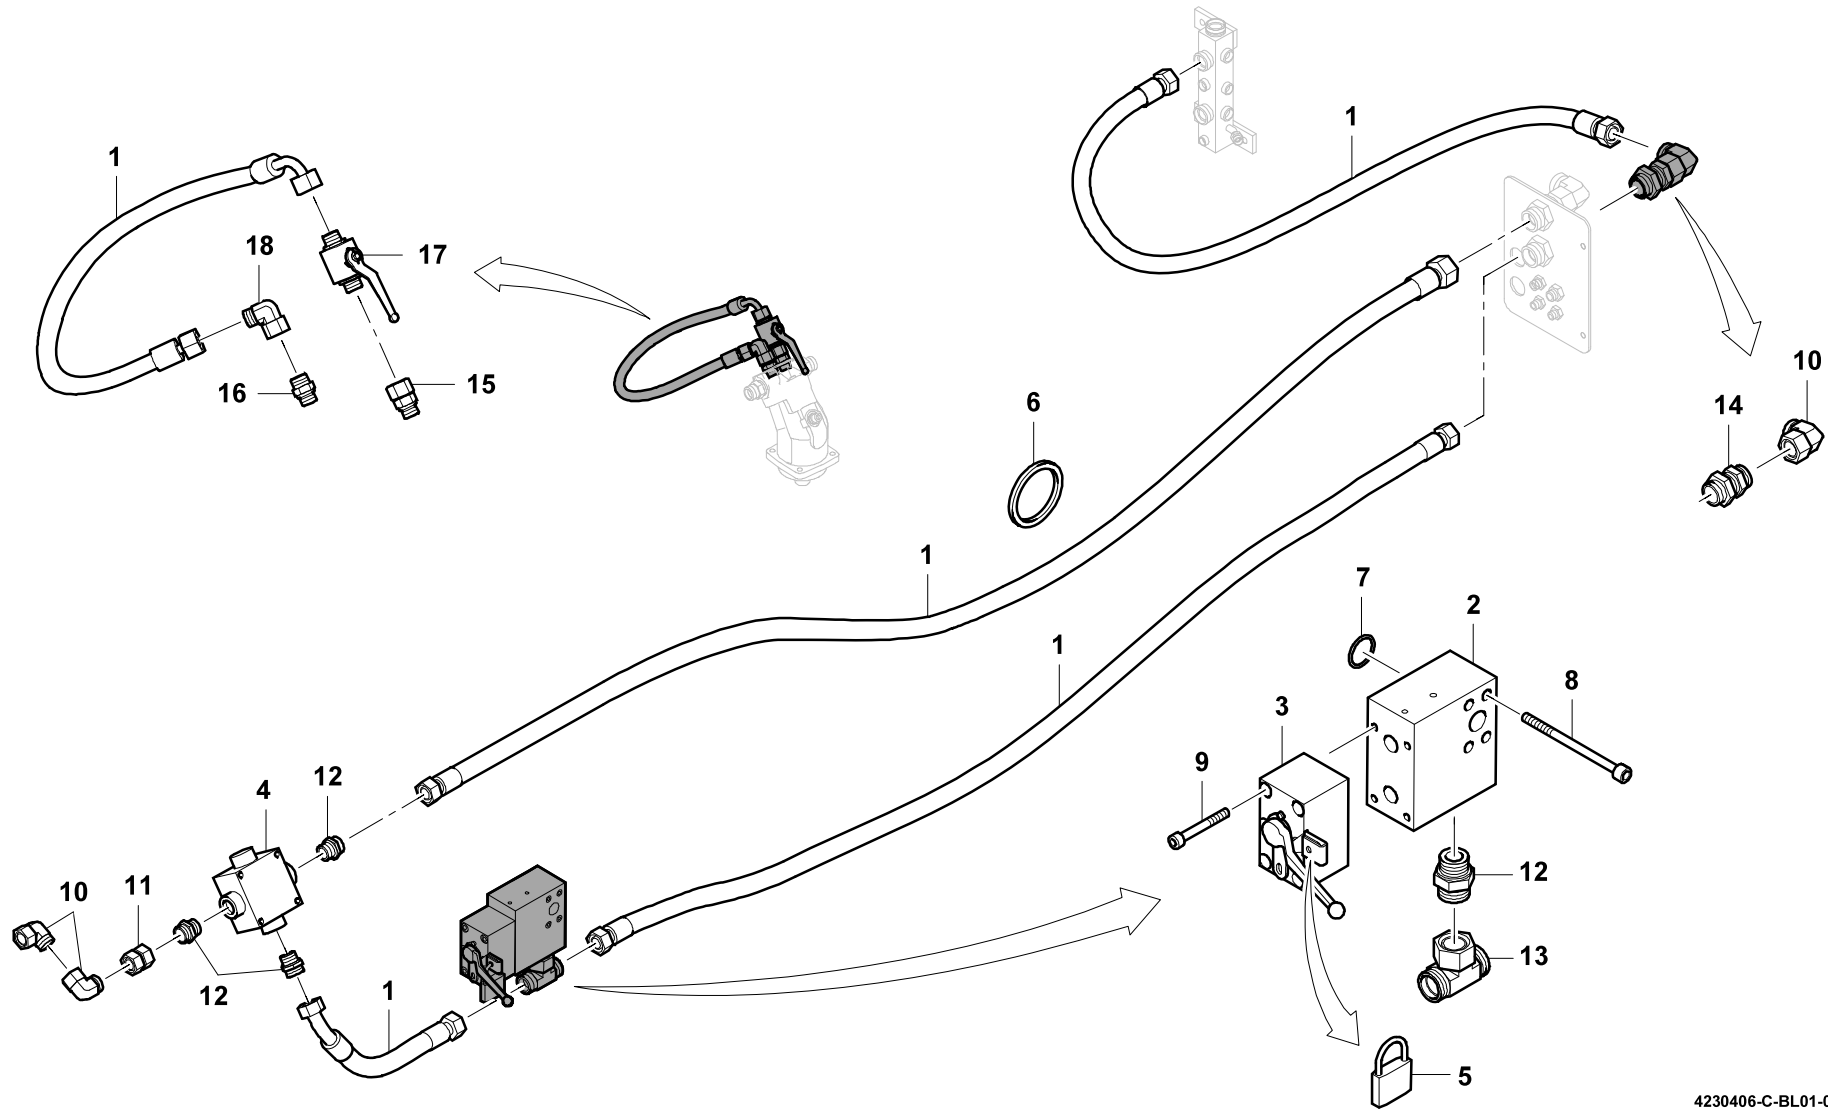

**GROVE**

NACHLÄUFERBETRIEB OHNE VORSPANNUNG

TRAILER OPERATION WITHOUT PRESTRESS

BILDТАFEL  
PICTORIAL DISPLAY

02.20

**4230406-ETL C**

1/1

**GMK4080-3**

4230406-C-BL01-0220-0000